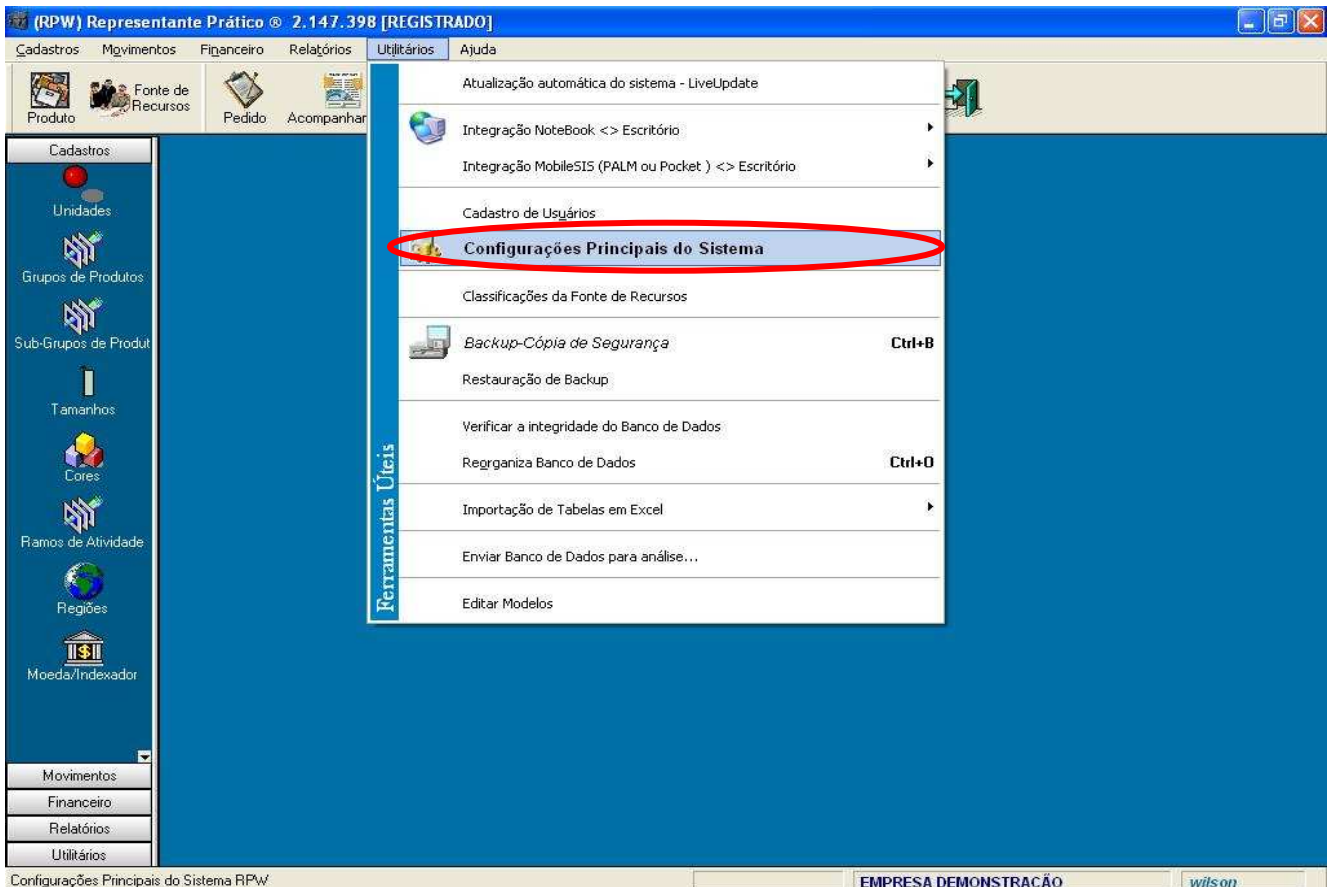

Configuração das Máquinas instaladas o RPW.

Primeiramente Clique no menu “Utilitários”

Configurações do Sistema

Principal | **Outros** | Email | Comissão

Razão Social
EMPRESA DEMONSTRAÇÃO

Nome de Fantasia
EMPRESA DEMONSTRAÇÃO

Endereço
RUA ESPÍRITO SANTO

Número 653-SALA 4 **Complemento**

Bairro
CENTRO

CEP
86.310-035

Cidade
LONDRINA

Estado PR **País** BR

CNPJ da empresa ou CPF do Responsável

Insc. Estadual